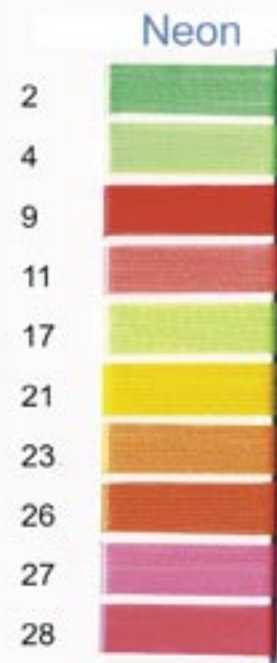

SP1**SP2****SP3****SP4****SP5****SP6**

100		140	190	231	276	363
101		141	192	232	277	364
102		142	194	233	283	365
103		143	196	236	285	366
104		144	198	237	287	367
105		145	200	238	288	370
106		155	201	243	289	371
111		163	202	244	310	372
117		165	203	245	312	373
119		167	204	246	314	383
121		169	205	247	316	384
123		170	206	251	318	385
124		171	210	253	324	390
125		172	212	255	331	391
126		173	214	257	332	392
127		174	216	260	333	393
128		175	218	261	334	411
129		180	219	262	335	412
131		182	220	263	342	413
132		184	221	264	343	414
133		186	222	265	344	415
134		1051	223	273	358	421
135		1052	228	274	361	422
137		1053	229	275	362	451

*Stili profil - träd-farger**www.stili.no*

SP7**SP8****SP9***Stili profil - trådfarger**www.stili.no***SP10****SP11****Selvlysende****SP12****UV**